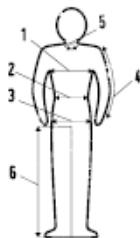

# GRÖSSENTABELLE

## Body Measurements.

Mens	XS	S	M	L	XL	XXL	XXXL
	<b>44</b>	<b>46</b>	<b>48-50</b>	<b>52</b>	<b>56</b>	<b>60</b>	<b>64</b>
1. Chest	88	92	98	104	112	120	128
2. Waist	78	80	86	92	102	114	126
3. Seat	96	100	106	112	120	128	136
4. Sleeve	60	62	63,5	65	67	69	71
5. Neck	37,5	39	40,5	42	44	46	48
6. Inner leg length	76	79	80,5	82	83	84	86

Ladies	XS	S	M	L	XL	XXL	XXXL
	<b>34</b>	<b>36</b>	<b>38</b>	<b>40</b>	<b>42</b>	<b>44</b>	<b>46</b>
1. Chest	80	84	88	92	96	100	104
2. Waist	66	69	72	76	80	84	88
3. Seat	90	93	96	99	102	106	110
4. Sleeve	58	59	60	61	62	63	64
5. Neck	37,5	38,5	39	41	41	42,5	44
6. Inner leg length	77	78	79	80	81	82	83

(cm)