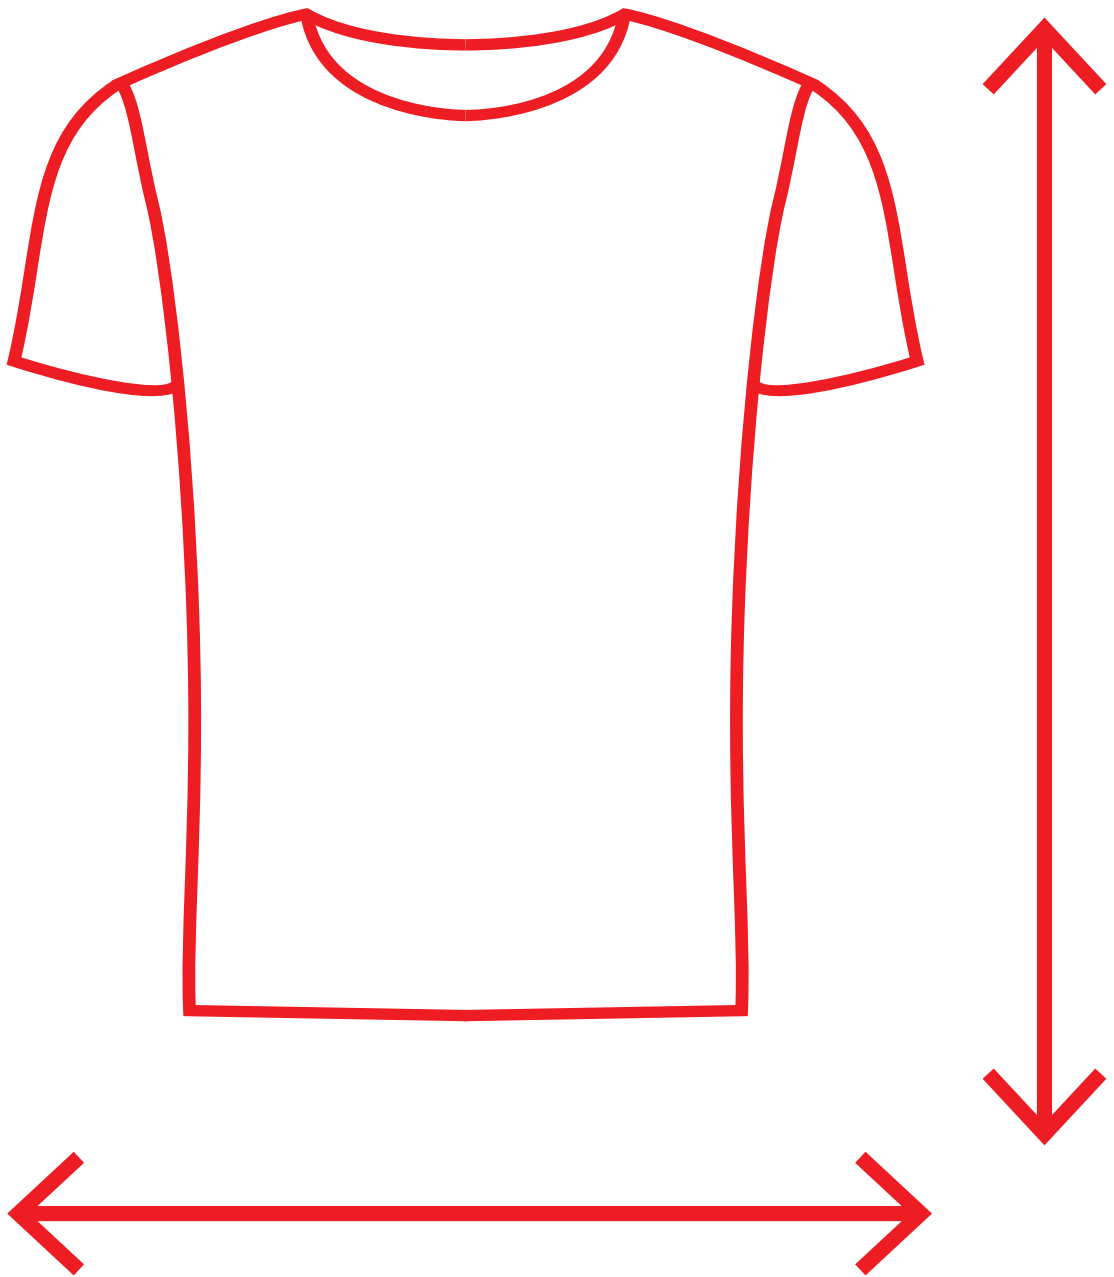

# GRÖSSENTABELLE

## Body Measurements.

Mens	XS	S	M	L	XL	XXL	XXXL
	<b>44</b>	<b>46</b>	<b>48-50</b>	<b>52</b>	<b>56</b>	<b>60</b>	<b>64</b>
1. Chest	88	92	98	104	112	120	128
2. Waist	78	80	86	92	102	114	126
3. Seat	96	100	106	112	120	128	136
4. Sleeve	60	62	63,5	65	67	69	71
5. Neck	37,5	39	40,5	42	44	46	48
6. Inner leg length	76	79	80,5	82	83	84	86

Ladies	XS	S	M	L	XL	XXL	XXXL
	<b>34</b>	<b>36</b>	<b>38</b>	<b>40</b>	<b>42</b>	<b>44</b>	<b>46</b>
1. Chest	80	84	88	92	96	100	104
2. Waist	66	69	72	76	80	84	88
3. Seat	90	93	96	99	102	106	110
4. Sleeve	58	59	60	61	62	63	64
5. Neck	37,5	38,5	39	41	41	42,5	44
6. Inner leg length	77	78	79	80	81	82	83

(cm)